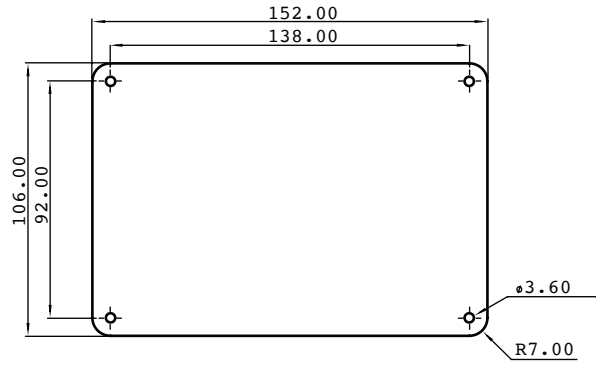

## Product dimensions / Maße / Dimensions

1.

2.

3.

4.

5.

Queries / Questions / Fragen:  
+44 (0) 1924 367255  
+49 (0)2261 958 3001  
1300 ELSAFE (357 233)