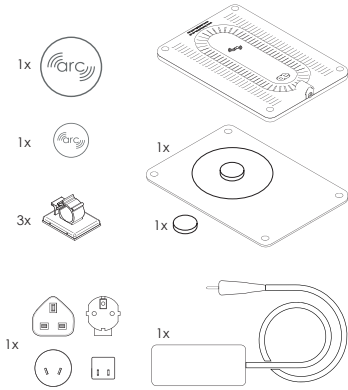

## Product dimensions / Maße / Dimensions

1.

2.

3.

4.

5.

Queries / Questions / Fragen:  
+44 (0) 1924 367255  
+49 (0)2261 958 3001  
1300 ELSAFE (357 233)