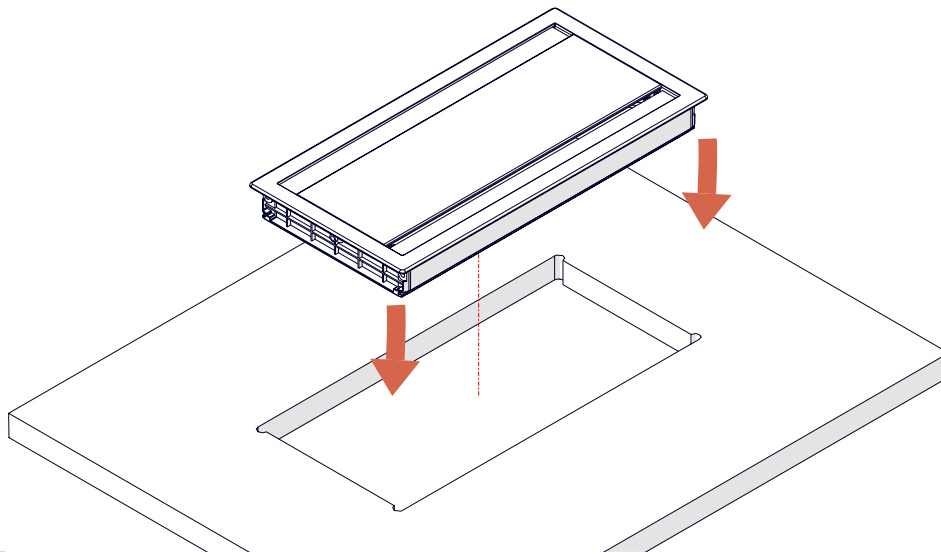

Contents / Inhalt / Contenu

Cutout dimensions / Ausschnittmaße / Dimensions de découpage

PRODUCT	Dim A (mm)	Dim B (mm)
PMPY 25	221.00	138.50
PMPY 45	284.00	138.50

1.

2.

3.