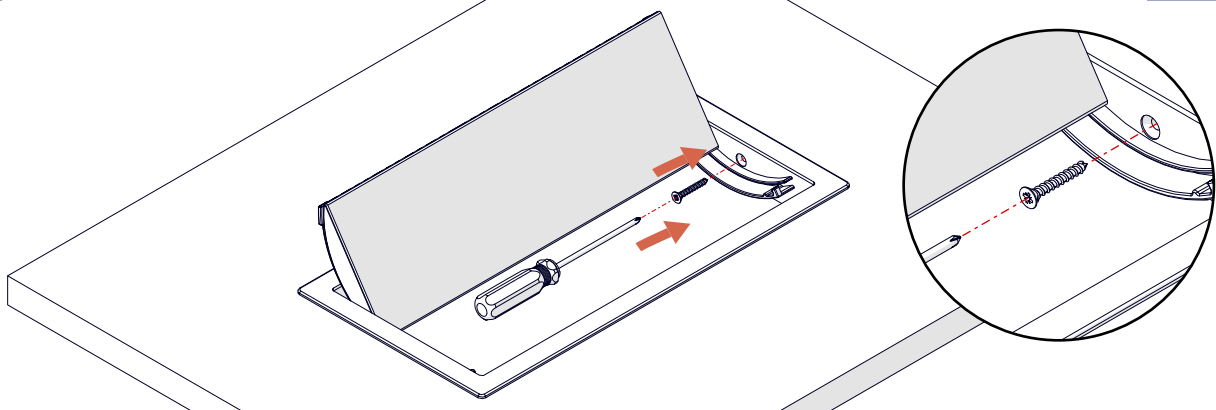

Contents / Inhalt / Contenu

Cutout dimensions / Ausschnittmaße / Dimensions de découpage

PRODUCT	Dim A (mm)	Dim B (mm)
PMPY 25	221.00	138.50
PMPY 45	284.00	138.50

1.

2.

3.